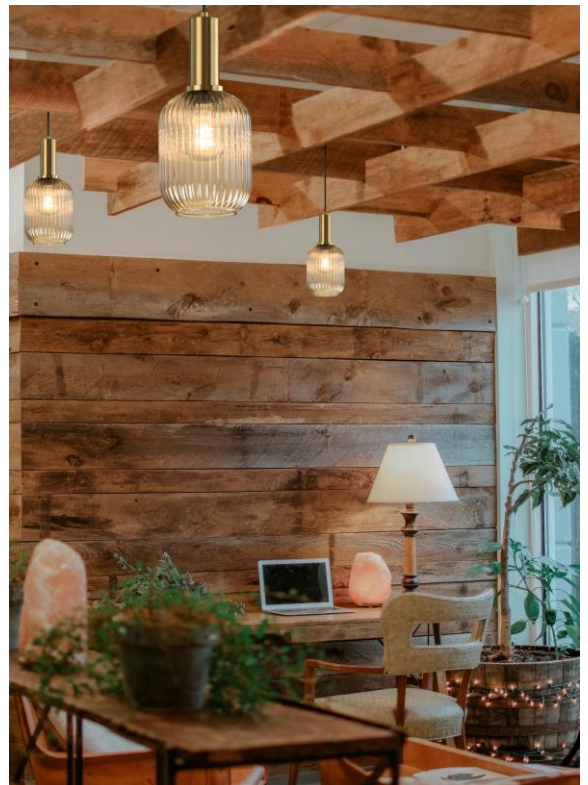

REF. G-16200-13
COLOR: CUERO/AMBAR
MEDIDAS: 13X13X120
1XE27