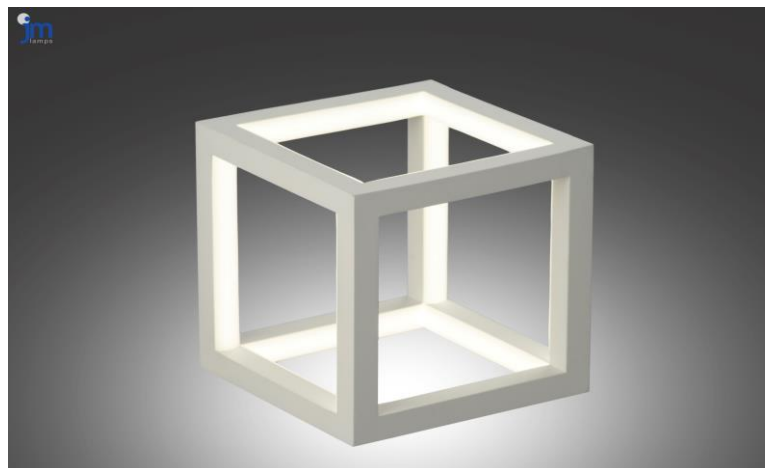

REF. C-12300-40
COLOR: NEGRO/COBRE
MEDIDAS: 40X40X120
1XE27

REF. 701-1T
COLOR: BLANCO
MEDIDAS: 16X16X16
LED 20W